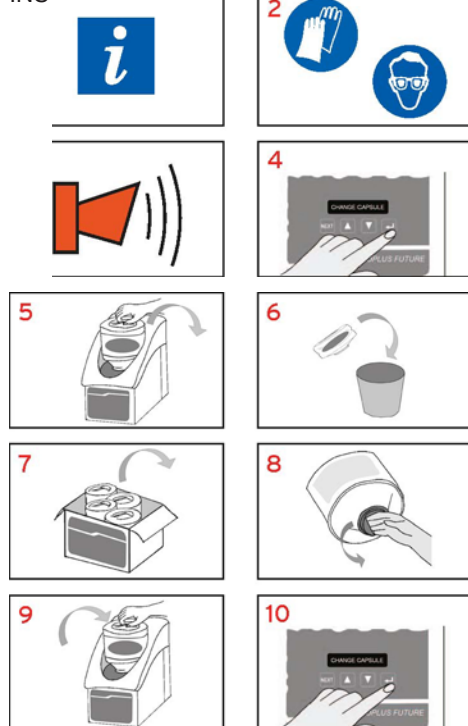

USE INSTRUCTIONS

PENTRU UTILIZARE CU DOZATOARE ECOLAB

Specialistul Ecolab va regla sistemul de dozare conform cerințelor dumneavoastră specifice de curățare.

1. 1 Verificați planul de igienă, eticheta produsului pentru informații detaliate despre utilizare.
2. 2 Folosiți îmbrăcăminte de protecție corespunzătoare atunci când manipulați produsul.
3. 3 Umpleți compartimentul pentru produs când se declanșează alarma.
4. 4 Închideți sistemul de dozare prin apăsarea butonului Enter.
5. 5 Îndepărtați capsula goală.
6. 6 Strângeți și eliminați capsula goală.
7. 7 Luați o nouă capsulă din cutie.
8. 8 Scoateți capacul capsulei.
9. 9 Plasați capsula în dozator, cu deschiderea în jos.
10. 10 Deschideți dozatorul apăsând tasta Enter.

INFORMATII

Numai pentru uz profesional
Nu utilizați pe aluminiu și alte metale moi!

SIGURANTA

Pentru mai multe informații consultați eticheta produsului și fișa cu date de siguranță.
Fișa cu date de siguranță este disponibilă la cerere pentru utilizatorii profesioniști.

DEPOZITARE

Depozitați la temperaturi sub 40°C în ambalajul original închis

AMBALARE

4 x 4,5 kg

Ecolab SRL

Sos.Pipera 46, Sect 2
020112 Bucuresti, Romania
T +40-21-232.28.59
+40-31-805.87.00
F +40-21-232.23.81
+40-31-805.87.03

Ecolab Romania

Str. Sf. Lazăr nr. 50 etaj 2
700049 Iași, Romania
T +40-232-222-210
F +40-232-222-250